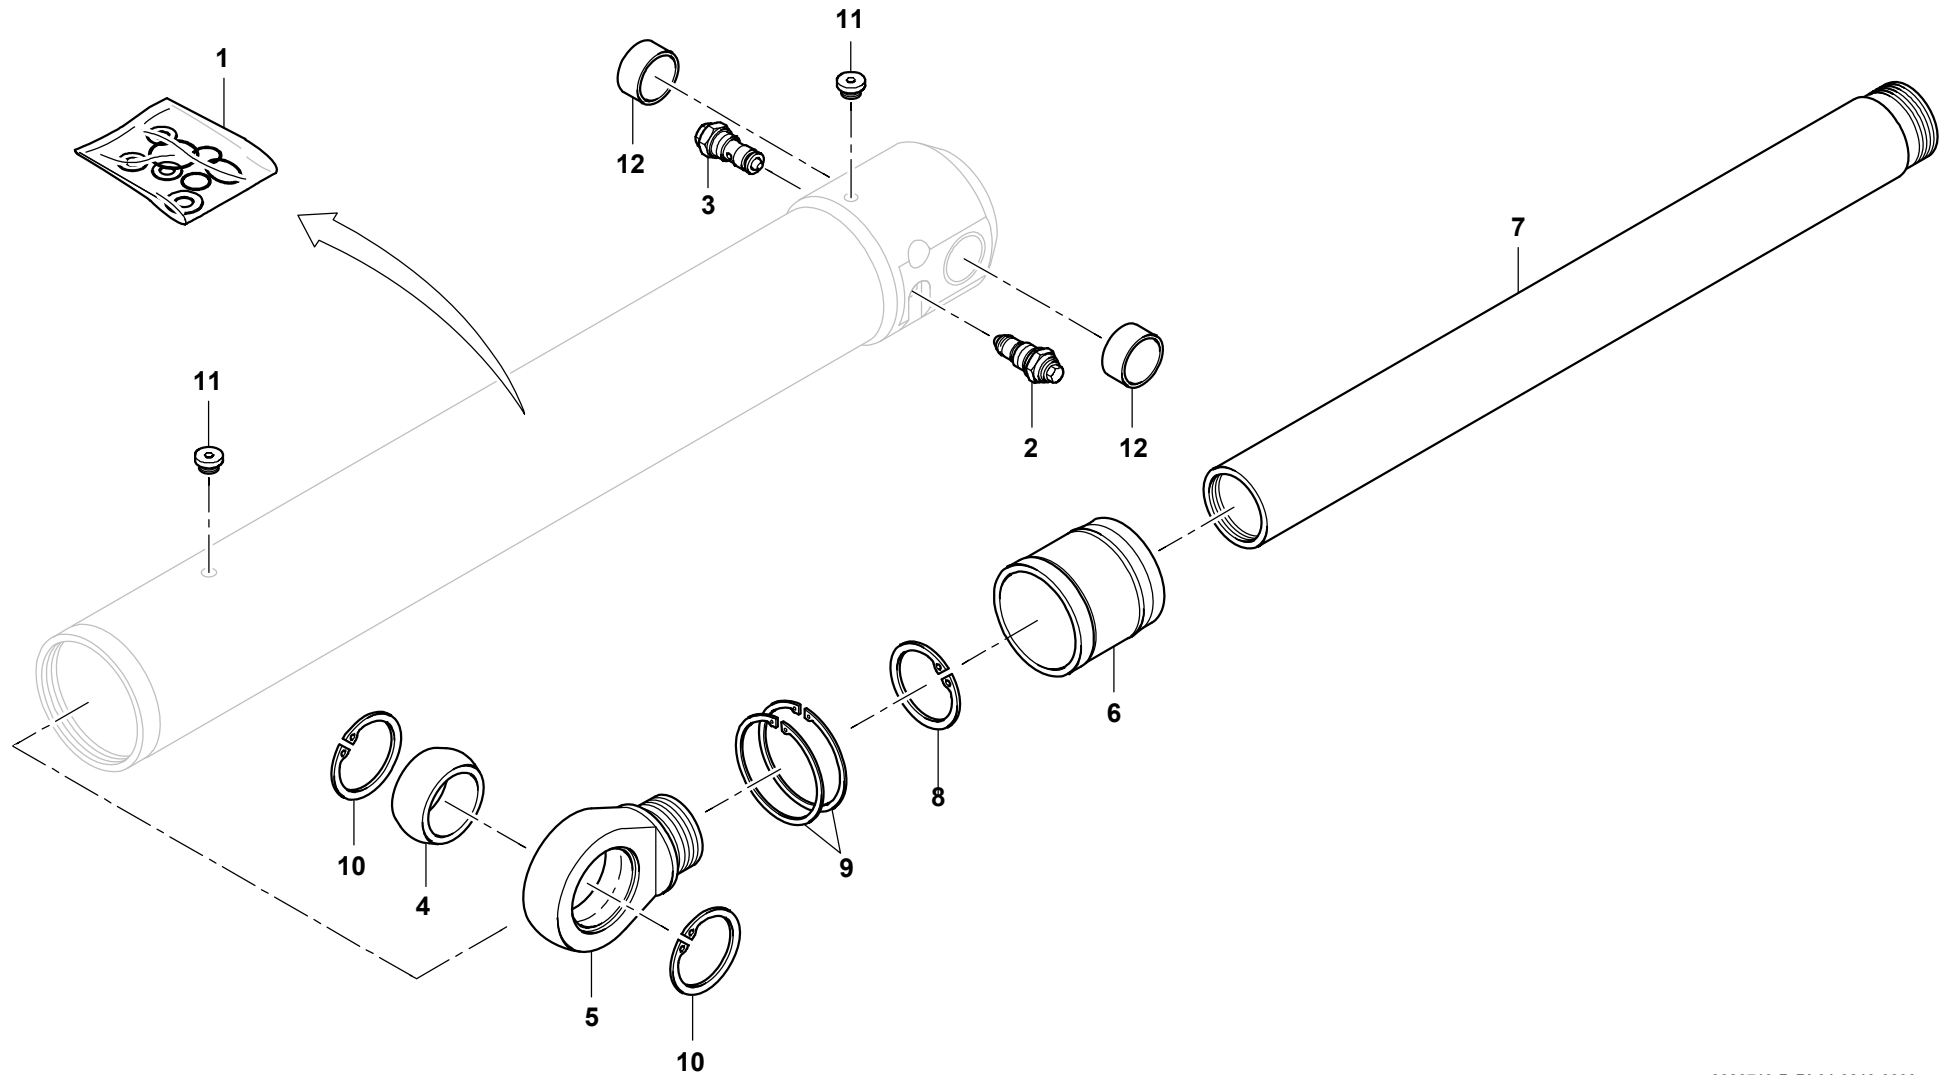

GROVEWIPPZYLINDER
LUFFING CYLINDERBILDTADEL
PICTORIAL DISPLAY**GMK 4100**
BE 710
G 173

02.13

3323713-ETL B

1/1

3323713-B-BL01-0213-0000

GROVEWIPPZYLINDER
LUFFING CYLINDERERSATZTEILLISTE
LIST OF SPARE PARTS**GMK 4100**
BE 710
G 173

02.13

3323713-ETL B

1/1